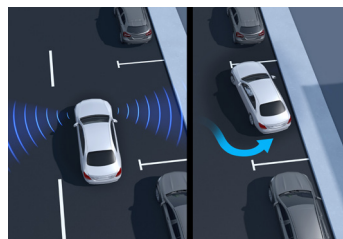

EASY PACK el-bagklap med fuldautomatisk åbning og lukning. Kontrolleres med et tryk på knappen i bilen eller fra nøglen.

LED High Performance forlygter giver mere sikkerhed i mørke via en bred, optimal fordeling af lyset, tågelygtefunktion, et lavt energiforbrug og en lysfarve, der minder om dagslys.